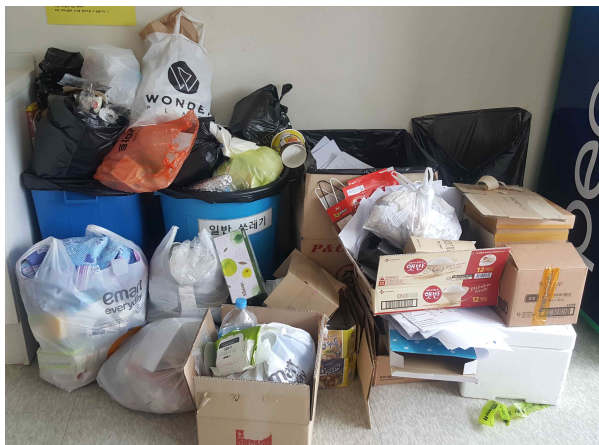

휴게실에 쓰레기 투기 금지

안녕하세요, 고양학사 행정팀입니다.

쾌적한 생활환경을 위해 **쓰레기는 고양학사 외부 '분리수거장'에 버려야** 하며, **고양학사 내부에 버리는 행위는 금지**되어 있습니다.

수차례 안내를 했음에도 불구하고 휴게실에 쓰레기를 버리는 정도가 더 심해지고 있으며, 이에 따라 **쓰레기 무단 투기에 대해 강력한 제재를 원하는 민원 또한 증가**하고 있습니다.

과거에 비해 **휴게실에 쓰레기통의 개수를 늘렸으나 오히려 쓰레기의 양만 늘어났을 뿐**, 이는 고양학사의 쾌적한 환경을 위한 근본적인 해결방안이라고 판단되지 않습니다.

사실 고양학사 내에 쓰레기를 버리는 행위가 금지되어 있으니 휴게실에 쓰레기통이 필요 없을 수 있겠으며, 때문에 **쓰레기를 무단으로 투기하는 현상이 계속될 경우 휴게실의 쓰레기통을 없애는 것에 대해 고려하도록 하겠습니다.**

보다 위생적이고 쾌적한 생활환경을 위해 고양학사에서는 **쓰레기를 무단으로 버리는 사생에게 벌점을 부과**토록 하겠습니다.

조금만 걸어 나가면 **분리수거장(아래 사진 참고)**이 위치해 있습니다. 고양학사 사생으로서 수업 들으러 나갈 때 혹은 식사하러 갈 때 조금 더 신경 써 주시기 바랍니다.

휴게실에 무단 투기된 쓰레기 일례