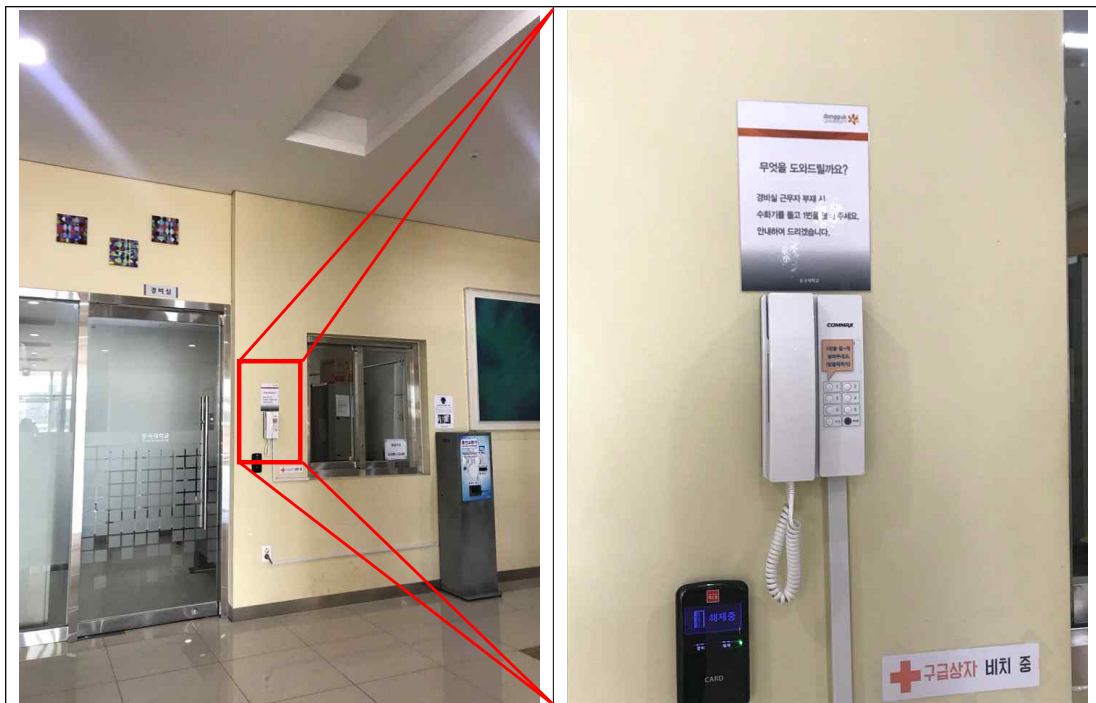

<고양학사 비상폰 설치>

고양학사 경비실 창문과 유리문 사이 비상폰이 설치되어 있습니다.

경비실 근무자 부재 시 비상폰의 수화기를 들고 '1번'을 눌러 주세요.
방재실과 직접 연결되어 있으며 받을 때까지 1번을 길~게 눌러주시기 바랍니다.

고양학사 행정팀