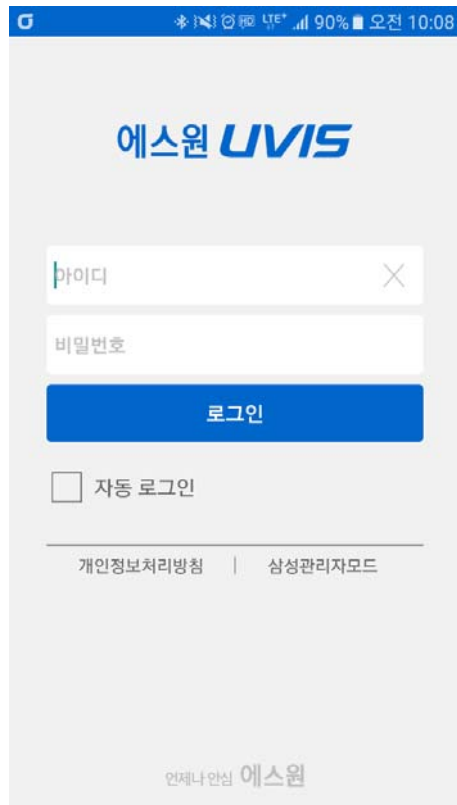

셔틀버스 설치간 위치 확인 방법

BMC 관리팀

어플리케이션 설치

1. 안드로이드폰

Play스토어에서 에스원UVIS 설치

2. 아이폰

APP스토어에서 에스원UVIS 설치

에스원UVIS

아이디 : dongguk1
비밀번호 : dongguk2*
자동로그인 체크

1. 셔틀버스로 이용중인 차량 리스트

2. 차량위치 지도에서 보기

에스원UVIS

1. 화면 새로고침
2. 자동 업데이트 기능
자동업데이트 기능 사용시 셔틀버스의 이동방향 확인 가능

주의) 자동 업데이트 기능 사용시 데이터 사용 발생